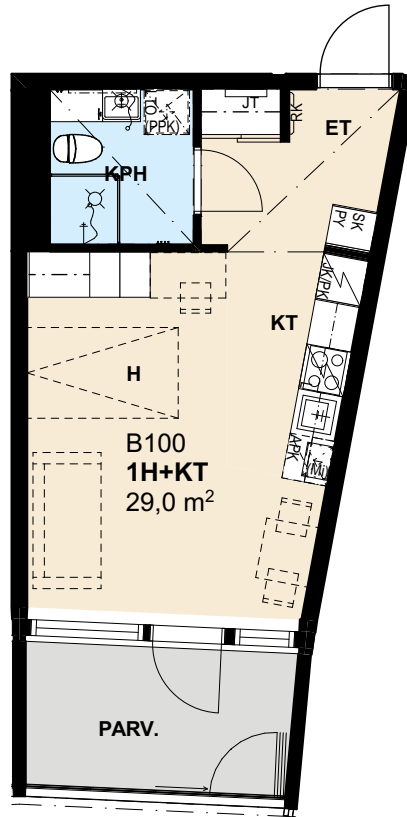

As Oy Tehtaanpihan Woima

Ketarantie 29b, 20100 Turku

1H+KT

ASUNTO B100

7. KRS

JK/PK	Jääkaappi-pakastin yhdistelmä
JK	Jääkaappi
PK	Pakastin
JKP	Jääkaappi pakastinlokerolla
APK	Astianpesukone
Mi	Mikroaaltouuni
PY	Pyykkikaappi
LTO	Tulo- ja poistoilmakone
PPK	Pesukonevaraus
KU	Kuivausrumpuvaraus
SK	Siivouskaappi
PY/SK	Jaettu siivous- ja pyykkikaappi
RK	Ryhmäkeskus
JT	Jakotukki

	Sisustustyyli	Asunnot
2. krs	Beige	B60, B61, B62, B63, B64, B65, B66
3. krs	Musta	B67, B68, B69, B70, B71, B72, B73, B74
4. krs	Beige	B75, B76, B77, B78, B79, B80, B81, B82
5. krs	Musta	B83, B84, B85, B86, B87, B88, B89, B90
6. krs	Beige	B91, B92, B93, B94, B95, B96, B97, B98
7. krs	Musta	B99, B100, B101, B102, B103, B104, B105, B106
8. krs	Beige	B107, B108, B109, B110, B111, B112, B113, B114
9. krs	Musta	B115, B116, B117, B118, B119, B120, B121, B122

5.4.2023

Mittakaava 1:100 5m

7. krs