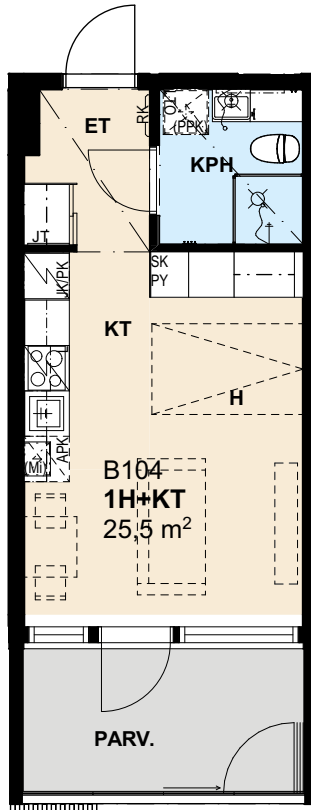

As Oy Tehtaanpihan Woima

Ketarantie 29b, 20100 Turku

1H+KT

ASUNTO B104

7. KRS

JK/PK	Jääkaappi-pakastin yhdistelmä
JK	Jääkaappi
PK	Pakastin
JKP	Jääkaappi pakastinlokerolla
APK	Astianpesukone
Mi	Mikroaaltouuni
PY	Pyykkikaappi
LTO	Tulo- ja poistoilmakone
PPK	Pesukonevaraus
KU	Kuivausrumpuvaraus
SK	Siivouskaappi
PY/SK	Jaettu siivous- ja pyykkikaappi
RK	Ryhmäkeskus
JT	Jakotukki

	Sisustustyyli	Asunnot
2. krs	Beige	B60, B61, B62, B63, B64, B65, B66
3. krs	Musta	B67, B68, B69, B70, B71, B72, B73, B74
4. krs	Beige	B75, B76, B77, B78, B79, B80, B81, B82
5. krs	Musta	B83, B84, B85, B86, B87, B88, B89, B90
6. krs	Beige	B91, B92, B93, B94, B95, B96, B97, B98
7. krs	Musta	B99, B100, B101, B102, B103, B104, B105, B106
8. krs	Beige	B107, B108, B109, B110, B111, B112, B113, B114
9. krs	Musta	B115, B116, B117, B118, B119, B120, B121, B122

5.4.2023

Mittakaava 1:100 5m

7. krs