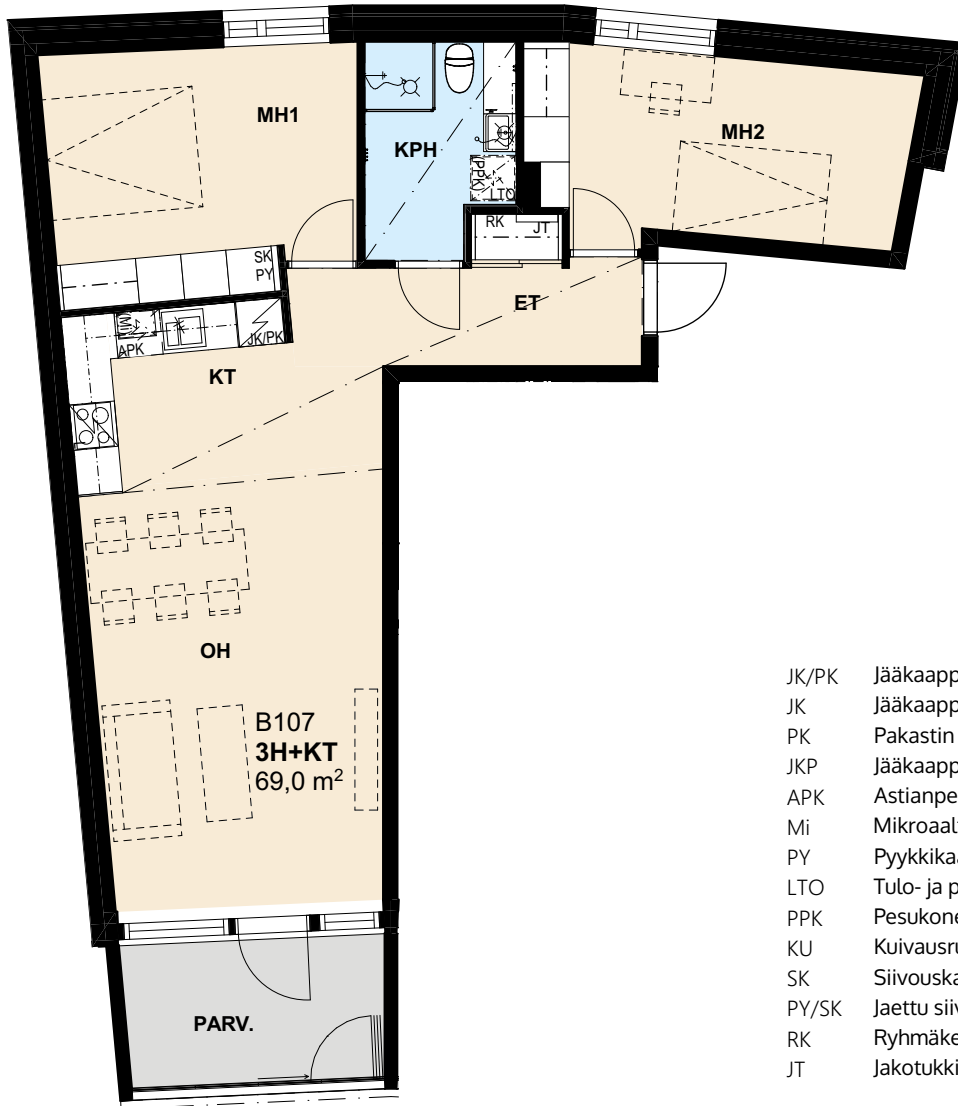

As Oy Tehtaanpihan Woima

Ketarantie 29b, 20100 Turku

3H+KT

ASUNTO B107

8. KRS

JK/PK	Jääkaappi-pakastin yhdistelmä
JK	Jääkaappi
PK	Pakastin
JKP	Jääkaappi pakastinlokerolla
APK	Astianpesukone
Mi	Mikroaaltouuni
PY	Pyykkikaappi
LTO	Tulo- ja poistoilmakone
PPK	Pesukonevaraus
KU	Kuivausrumpuvaraus
SK	Siivouskaappi
PY/SK	Jaettu siivous- ja pyykkikaappi
RK	Ryhmäkeskus
JT	Jakotukki

Sisustustyyli	Asunnot
2. krs Beige	B60, B61, B62, B63, B64, B65, B66
3. krs Musta	B67, B68, B69, B70, B71, B72, B73, B74
4. krs Beige	B75, B76, B77, B78, B79, B80, B81, B82
5. krs Musta	B83, B84, B85, B86, B87, B88, B89, B90
6. krs Beige	B91, B92, B93, B94, B95, B96, B97, B98
7. krs Musta	B99, B100, B101, B102, B103, B104, B105, B106
8. krs Beige	B107, B108, B109, B110, B111, B112, B113, B114
9. krs Musta	B115, B116, B117, B118, B119, B120, B121, B122

5.4.2023

Mittakaava 1:100 5m

8. krs