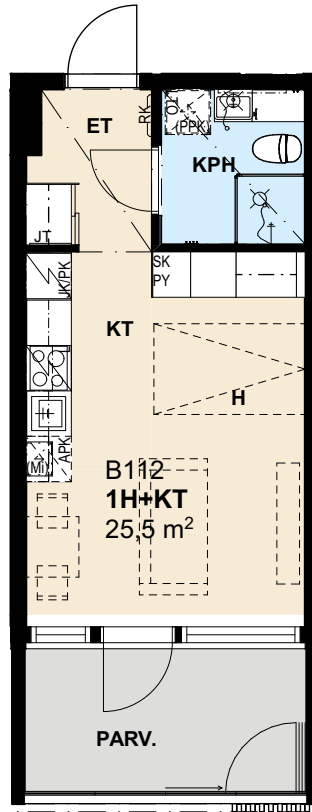

# As Oy Tehtaanpihan Woima

Ketarantie 29b, 20100 Turku

1H+KT

ASUNTO B112

8. KRS

JK/PK	Jääkaappi-pakastin yhdistelmä
JK	Jääkaappi
PK	Pakastin
JKP	Jääkaappi pakastinlokerolla
APK	Astianpesukone
Mi	Mikroaaltouuni
PY	Pyykkikaappi
LTO	Tulo- ja poistoilmakone
PPK	Pesukonevaraus
KU	Kuivausrumpuvaraus
SK	Siivouskaappi
PY/SK	Jaettu siivous- ja pyykkikaappi
RK	Ryhmäkeskus
JT	Jakotukki

Sisustustyyli	Asunnot
2. krs Beige	B60, B61, B62, B63, B64, B65, B66
3. krs Musta	B67, B68, B69, B70, B71, B72, B73, B74
4. krs Beige	B75, B76, B77, B78, B79, B80, B81, B82
5. krs Musta	B83, B84, B85, B86, B87, B88, B89, B90
6. krs Beige	B91, B92, B93, B94, B95, B96, B97, B98
7. krs Musta	B99, B100, B101, B102, B103, B104, B105, B106
8. krs Beige	B107, B108, B109, B110, B111, B112, B113, B114
9. krs Musta	B115, B116, B117, B118, B119, B120, B121, B122

5.4.2023

Mittakaava 1:100 5m

8. krs