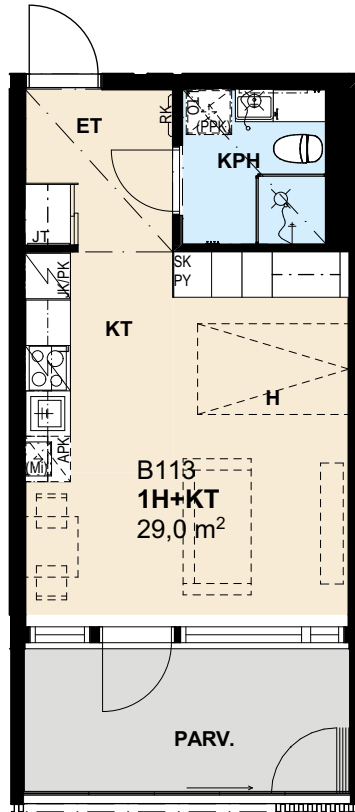

# As Oy Tehtaanpihan Woima

Ketarantie 29b, 20100 Turku

1H+KT

ASUNTO B113

8. KRS

- JK/PK Jääkaappi-pakastin yhdistelmä
- JK Jääkaappi
- PK Pakastin
- JKP Jääkaappi pakastinlokerolla
- APK Astianpesukone
- Mi Mikroaaltouuni
- PY Pyykkikaappi
- LTO Tulo- ja poistoilmakone
- PPK Pesukonevaraus
- KU Kuivausrumpuvaraus
- SK Siivouskaappi
- PY/SK Jaettu siivous- ja pyykkikaappi
- RK Ryhmäkeskus
- JT Jakotukki

Sisustustyyli	Asunnot
2. krs Beige	B60, B61, B62, B63, B64, B65, B66
3. krs Musta	B67, B68, B69, B70, B71, B72, B73, B74
4. krs Beige	B75, B76, B77, B78, B79, B80, B81, B82
5. krs Musta	B83, B84, B85, B86, B87, B88, B89, B90
6. krs Beige	B91, B92, B93, B94, B95, B96, B97, B98
7. krs Musta	B99, B100, B101, B102, B103, B104, B105, B106
8. krs Beige	B107, B108, B109, B110, B111, B112, B113, B114
9. krs Musta	B115, B116, B117, B118, B119, B120, B121, B122

5.4.2023

Mittakaava 1:100 5m

8. krs