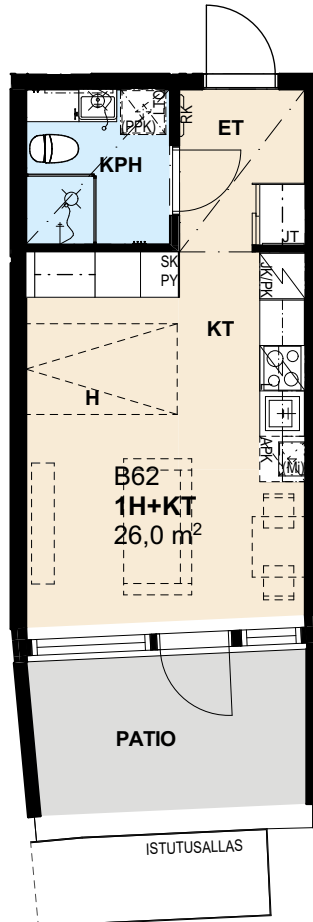

As Oy Tehtaanpihan Woima

Ketarantie 29b, 20100 Turku

1H+KT

ASUNTO B62

2. KRS

- JK/PK Jääkaappi-pakastin yhdistelmä
- JK Jääkaappi
- PK Pakastin
- JKP Jääkaappi pakastinlokerolla
- APK Astianpesukone
- Mi Mikroaaltouuni
- PY Pyykkikaappi
- LTO Tulo- ja poistoilmakone
- PPK Pesukonevaraus
- KU Kuivausrumpuvaraus
- SK Siivouskaappi
- PY/SK Jaettu siivous- ja pyykkikaappi
- RK Ryhmäkeskus
- JT Jakotukki

	Sisustustyyli	Asunnot
2. krs	Beige	B60, B61, B62, B63, B64, B65, B66
3. krs	Musta	B67, B68, B69, B70, B71, B72, B73, B74
4. krs	Beige	B75, B76, B77, B78, B79, B80, B81, B82
5. krs	Musta	B83, B84, B85, B86, B87, B88, B89, B90
6. krs	Beige	B91, B92, B93, B94, B95, B96, B97, B98
7. krs	Musta	B99, B100, B101, B102, B103, B104, B105, B106
8. krs	Beige	B107, B108, B109, B110, B111, B112, B113, B114
9. krs	Musta	B115, B116, B117, B118, B119, B120, B121, B122

5.4.2023

Mittakaava 1:100 5m

2. krs