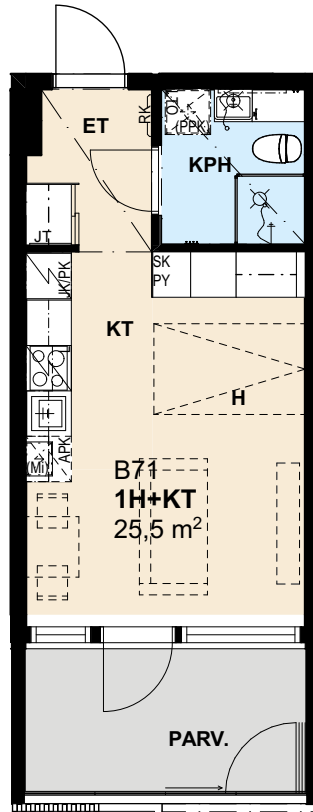

As Oy Tehtaanpihan Woima

Ketarantie 29b, 20100 Turku

1H+KT

ASUNTO B71

3. KRS

JK/PK	Jääkaappi-pakastin yhdistelmä
JK	Jääkaappi
PK	Pakastin
JKP	Jääkaappi pakastinlokerolla
APK	Astianpesukone
Mi	Mikroaaltouuni
PY	Pyykkikaappi
LTO	Tulo- ja poistoilmakone
PPK	Pesukonevaraus
KU	Kuivausrumpuvaraus
SK	Siivouskaappi
PY/SK	Jaettu siivous- ja pyykkikaappi
RK	Ryhmäkeskus
JT	Jakotukki

	Sisustustyyli	Asunnot
2. krs	Beige	B60, B61, B62, B63, B64, B65, B66
3. krs	Musta	B67, B68, B69, B70, B71, B72, B73, B74
4. krs	Beige	B75, B76, B77, B78, B79, B80, B81, B82
5. krs	Musta	B83, B84, B85, B86, B87, B88, B89, B90
6. krs	Beige	B91, B92, B93, B94, B95, B96, B97, B98
7. krs	Musta	B99, B100, B101, B102, B103, B104, B105, B106
8. krs	Beige	B107, B108, B109, B110, B111, B112, B113, B114
9. krs	Musta	B115, B116, B117, B118, B119, B120, B121, B122

5.4.2023

Mittakaava 1:100 5m

3. krs