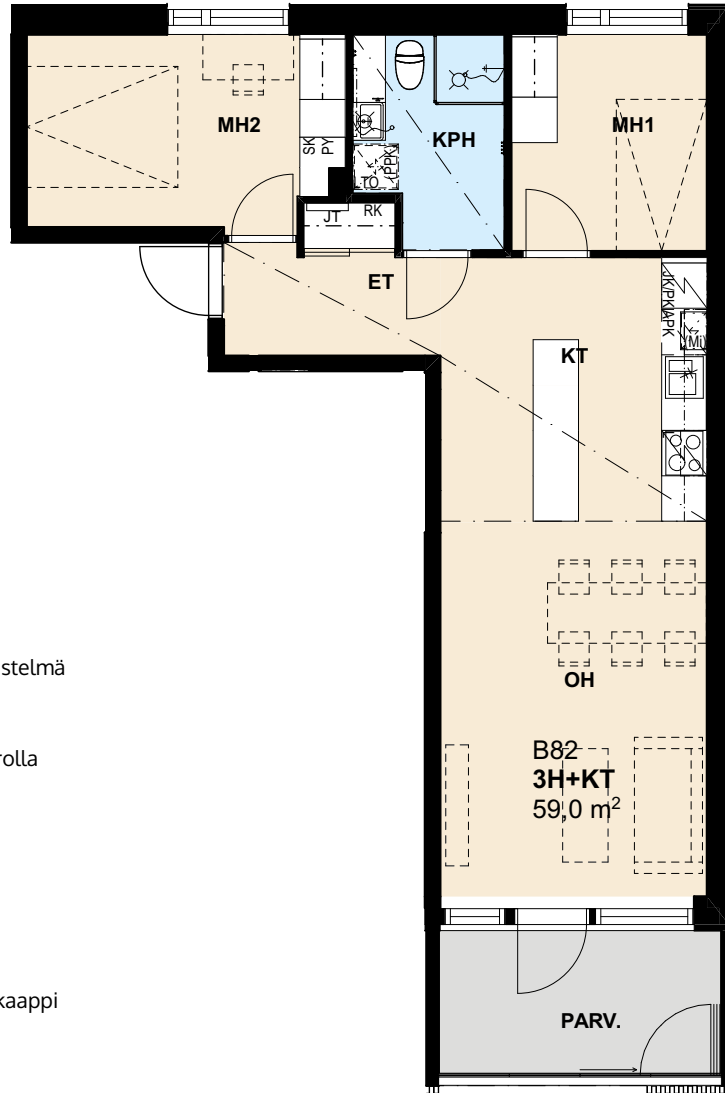

As Oy Tehtaanpihan Woima

Ketarantie 29b, 20100 Turku

3H+KT

ASUNTO B82

4. KRS

JK/PK	Jääkaappi-pakastin yhdistelmä
JK	Jääkaappi
PK	Pakastin
JKP	Jääkaappi pakastinlokerolla
APK	Astianpesukone
Mi	Mikroaaltouuni
PY	Pyykkikaappi
LTO	Tulo- ja poistoilmakone
PPK	Pesukonevaraus
KU	Kuivausrumpuvaraus
SK	Siivouskaappi
PY/SK	Jaettu siivous- ja pyykkikaappi
RK	Ryhmäkeskus
JT	Jakotukki

	Sisustustyyli	Asunnot
2. krs	Beige	B60, B61, B62, B63, B64, B65, B66
3. krs	Musta	B67, B68, B69, B70, B71, B72, B73, B74
4. krs	Beige	B75, B76, B77, B78, B79, B80, B81, B82
5. krs	Musta	B83, B84, B85, B86, B87, B88, B89, B90
6. krs	Beige	B91, B92, B93, B94, B95, B96, B97, B98
7. krs	Musta	B99, B100, B101, B102, B103, B104, B105, B106
8. krs	Beige	B107, B108, B109, B110, B111, B112, B113, B114
9. krs	Musta	B115, B116, B117, B118, B119, B120, B121, B122

5.4.2023

Mittakaava 1:100

5m

4. krs