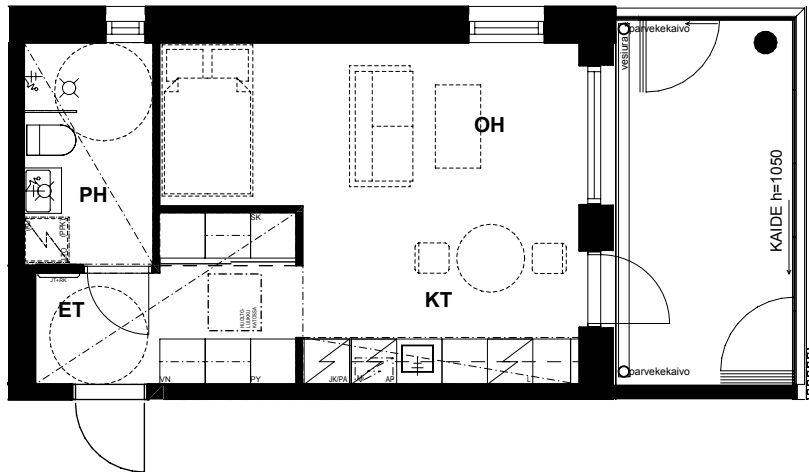

YKSIÖ 33,0 m²

AS OY TURUN TEHTAANPIIHAN RUNAR | KETARANTIE 27 | 20100 TURKU

ASUNTO A10 3.krs

ASUNTO A34 6.krs

HUONEISTOPOHJA

KERROSPOHJAT

2. krs

3. krs