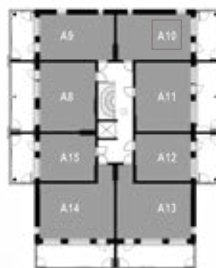

YKSIÖ 33,0 m²

AS OY TURUN TEHTAANPIIHAN RUNAR | KETARANTIE 27 | 20100 TURKU

ASUNTO A10 3.krs

ASUNTO A34 6.krs

HUONEISTOPOHJA

KERROSPOHJAT

2. krs

3. krs