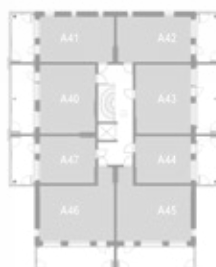

YKSIÖ 33,0 m²

AS OY TURUN TEHTAANPIIHAN RUNAR | KETARANTIE 27 | 20100 TURKU

ASUNTO A10 3.krs

ASUNTO A34 6.krs

HUONEISTOPOHJA

KERROSPOHJAT

7. krs