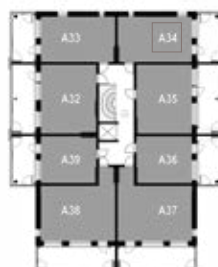

YKSIÖ 33,0 m²

AS OY TURUN TEHTAANPIIHAN RUNAR | KETARANTIE 27 | 20100 TURKU

ASUNTO A10 3.krs

ASUNTO A34 6.krs

HUONEISTOPOHJA

KERROSPOHJAT

6. krs