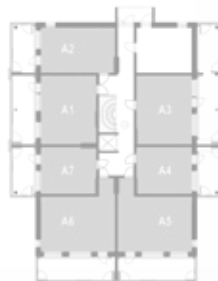

YKSIÖ 33,0 m²

AS OY TURUN TEHTAANPIIHAN RUNAR | KETARANTIE 27 | 20100 TURKU

ASUNTO A10 3.krs

ASUNTO A34 6.krs

HUONEISTOPOHJA

KERROSPOHJAT

2. krs

3. krs