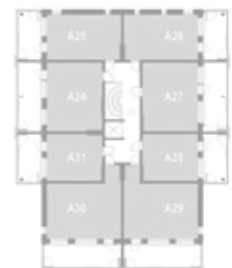

YKSIÖ 33,0 m²

AS OY TURUN TEHTAANPIIHAN RUNAR | KETARANTIE 27 | 20100 TURKU

ASUNTO A10 3.krs

ASUNTO A34 6.krs

HUONEISTOPOHJA

KERROSPOHJAT

5. krs