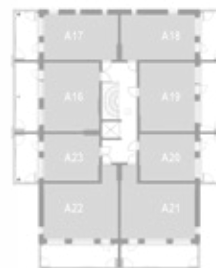

YKSIÖ 33,0 m²

AS OY TURUN TEHTAANPIIHAN RUNAR | KETARANTIE 27 | 20100 TURKU

ASUNTO A10 3.krs

ASUNTO A34 6.krs

HUONEISTOPOHJA

KERROSPOHJAT

2. krs

3. krs