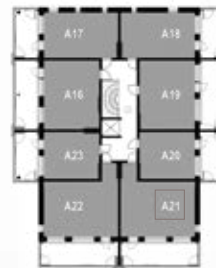

KAKSIO 43,5 m²

AS OY TURUN TEHTAANPIHAN RUNAR | KETARANTIE 27 | 20100 TURKU

ASUNTO A5 2.krs
ASUNTO A13 3.krs
ASUNTO A21 4.krs
ASUNTO A29 5.krs

ASUNTO A37 6.krs
ASUNTO A45 7.krs
ASUNTO A53 8.krs

HUONEISTOPOHJA

KERROSPOHJAT

4. krs