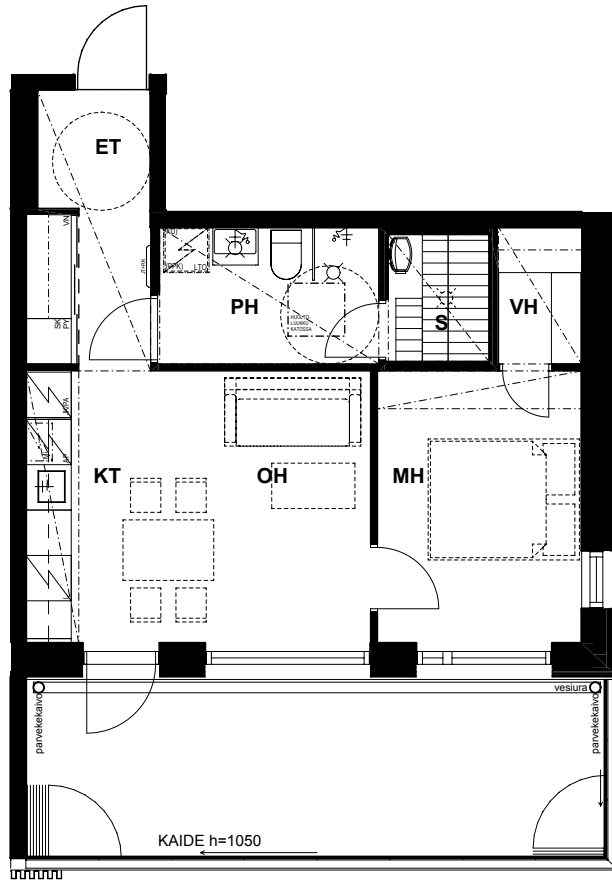

KAKSIO 43,5 m²

AS OY TURUN TEHTAANPIHAN RUNAR | KETARANTIE 27 | 20100 TURKU

ASUNTO A5 2.krs
ASUNTO A13 3.krs
ASUNTO A21 4.krs
ASUNTO A29 5.krs

ASUNTO A37 6.krs
ASUNTO A45 7.krs
ASUNTO A53 8.krs

HUONEISTOPOHJA

KERROSPOHJAT

2. krs

3. krs

4. krs

5. krs

6. krs

7. krs

8. krs