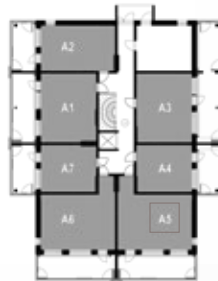

KERROSPOHJAT

2. krs