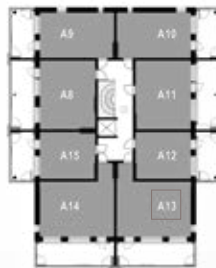

KAKSIO 43,5 m²

AS OY TURUN TEHTAANPIHAN RUNAR | KETARANTIE 27 | 20100 TURKU

ASUNTO A5 2.krs
ASUNTO A13 3.krs
ASUNTO A21 4.krs
ASUNTO A29 5.krs

ASUNTO A37 6.krs
ASUNTO A45 7.krs
ASUNTO A53 8.krs

HUONEISTOPOHJA

KERROSPOHJAT

3. krs