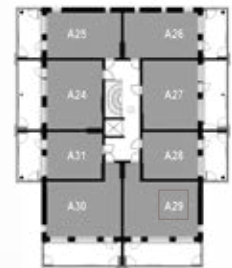

KAKSIO 43,5 m²

AS OY TURUN TEHTAANPIHAN RUNAR | KETARANTIE 27 | 20100 TURKU

ASUNTO A5 2.krs
ASUNTO A13 3.krs
ASUNTO A21 4.krs
ASUNTO A29 5.krs

ASUNTO A37 6.krs
ASUNTO A45 7.krs
ASUNTO A53 8.krs

HUONEISTOPOHJA

KERROSPOHJAT

5. krs