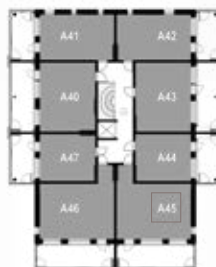

KAKSIO 43,5 m²

AS OY TURUN TEHTAANPIHAN RUNAR | KETARANTIE 27 | 20100 TURKU

ASUNTO A5 2.krs
ASUNTO A13 3.krs
ASUNTO A21 4.krs
ASUNTO A29 5.krs

ASUNTO A37 6.krs
ASUNTO A45 7.krs
ASUNTO A53 8.krs

HUONEISTOPOHJA

KERROSPOHJAT

7. krs