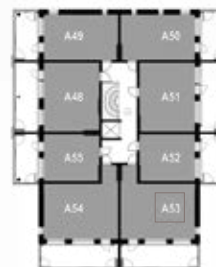

KAKSIO 43,5 m²

AS OY TURUN TEHTAANPIHAN RUNAR | KETARANTIE 27 | 20100 TURKU

ASUNTO A5 2.krs
ASUNTO A13 3.krs
ASUNTO A21 4.krs
ASUNTO A29 5.krs

ASUNTO A37 6.krs
ASUNTO A45 7.krs
ASUNTO A53 8.krs

HUONEISTOPOHJA

KERROSPOHJAT

8. krs