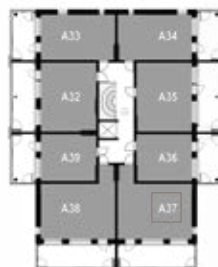

KAKSIO 43,5 m²

AS OY TURUN TEHTAANPIHAN RUNAR | KETARANTIE 27 | 20100 TURKU

ASUNTO A5 2.krs
ASUNTO A13 3.krs
ASUNTO A21 4.krs
ASUNTO A29 5.krs

ASUNTO A37 6.krs
ASUNTO A45 7.krs
ASUNTO A53 8.krs

HUONEISTOPOHJA

KERROSPOHJAT

6. krs