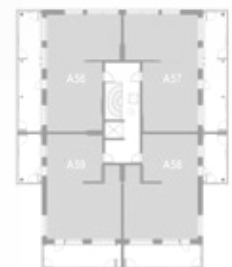

KAKSIO 43,5 m²

AS OY TURUN TEHTAANPIHAN RUNAR | KETARANTIE 27 | 20100 TURKU

ASUNTO A5 2.krs
ASUNTO A13 3.krs
ASUNTO A21 4.krs
ASUNTO A29 5.krs

ASUNTO A37 6.krs
ASUNTO A45 7.krs
ASUNTO A53 8.krs

HUONEISTOPOHJA

KERROSPOHJAT

9. krs