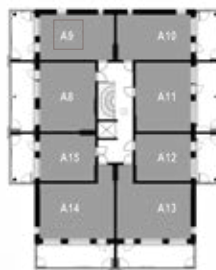

YKSIÖ 33,0 m²

AS OY TURUN TEHTAANPIIHAN RUNAR | KETARANTIE 27 | 20100 TURKU

ASUNTO A9 3.krs

ASUNTO A33 6.krs

HUONEISTOPOHJA

Mittakaava 1:100

KERROSPOHJAT

2. krs