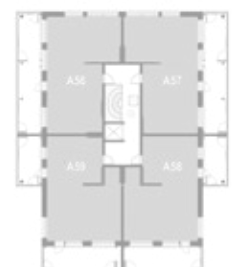

YKSIÖ 33,0 m²

AS OY TURUN TEHTAANPIIHAN RUNAR | KETARANTIE 27 | 20100 TURKU

ASUNTO A9 3.krs

ASUNTO A33 6.krs

HUONEISTOPOHJA

Mittakaava 1:100

KERROSPOHJAT

9. krs