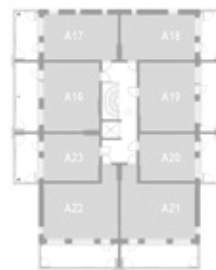

YKSIÖ 33,0 m²

AS OY TURUN TEHTAANPIIHAN RUNAR | KETARANTIE 27 | 20100 TURKU

ASUNTO A9 3.krs

ASUNTO A33 6.krs

HUONEISTOPOHJA

Mittakaava 1:100

KERROSPOHJAT

4. krs