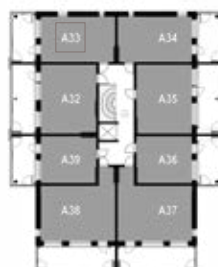

YKSIÖ 33,0 m²

AS OY TURUN TEHTAANPIIHAN RUNAR | KETARANTIE 27 | 20100 TURKU

ASUNTO A9 3.krs

ASUNTO A33 6.krs

HUONEISTOPOHJA

Mittakaava 1:100

KERROSPOHJAT

6. krs