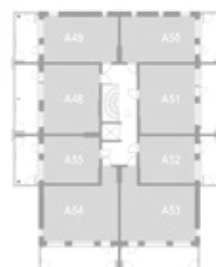

YKSIÖ 33,0 m²

AS OY TURUN TEHTAANPIIHAN RUNAR | KETARANTIE 27 | 20100 TURKU

ASUNTO A9 3.krs

ASUNTO A33 6.krs

HUONEISTOPOHJA

Mittakaava 1:100

KERROSPOHJAT

8. krs