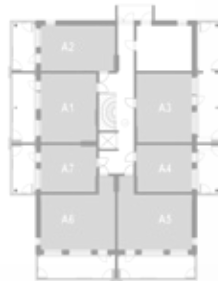

YKSIÖ 33,0 m²

AS OY TURUN TEHTAANPIIHAN RUNAR | KETARANTIE 27 | 20100 TURKU

ASUNTO A9 3.krs

ASUNTO A33 6.krs

HUONEISTOPOHJA

Mittakaava 1:100

KERROSPOHJAT

2. krs