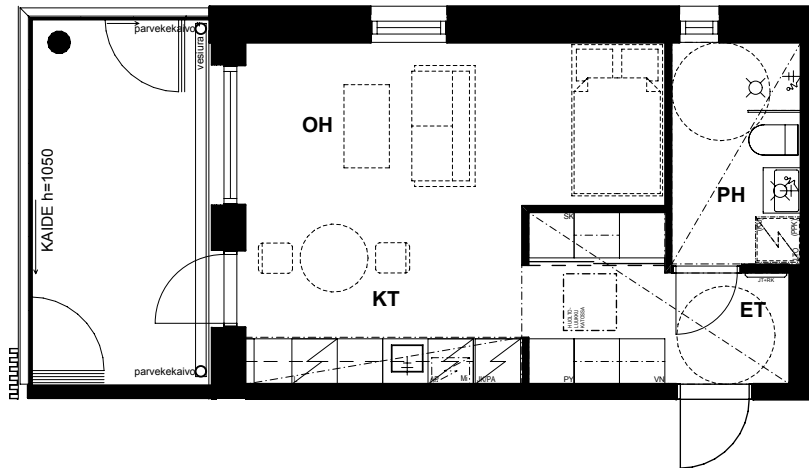

YKSIÖ 33,0 m²

AS OY TURUN TEHTAANPIIHAN RUNAR | KETARANTIE 27 | 20100 TURKU

ASUNTO A9 3.krs

ASUNTO A33 6.krs

HUONEISTOPOHJA

Mittakaava 1:100

KERROSPOHJAT

2. krs