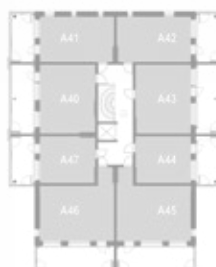

YKSIÖ 33,0 m²

AS OY TURUN TEHTAANPIIHAN RUNAR | KETARANTIE 27 | 20100 TURKU

ASUNTO A9 3.krs

ASUNTO A33 6.krs

HUONEISTOPOHJA

Mittakaava 1:100

KERROSPOHJAT

2. krs

3. krs

4. krs

5. krs

6. krs

7. krs

8. krs

9. krs