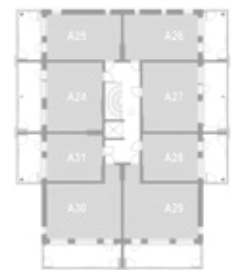

YKSIÖ 33,0 m²

AS OY TURUN TEHTAANPIIHAN RUNAR | KETARANTIE 27 | 20100 TURKU

ASUNTO A9 3.krs

ASUNTO A33 6.krs

HUONEISTOPOHJA

Mittakaava 1:100

KERROSPOHJAT

5. krs