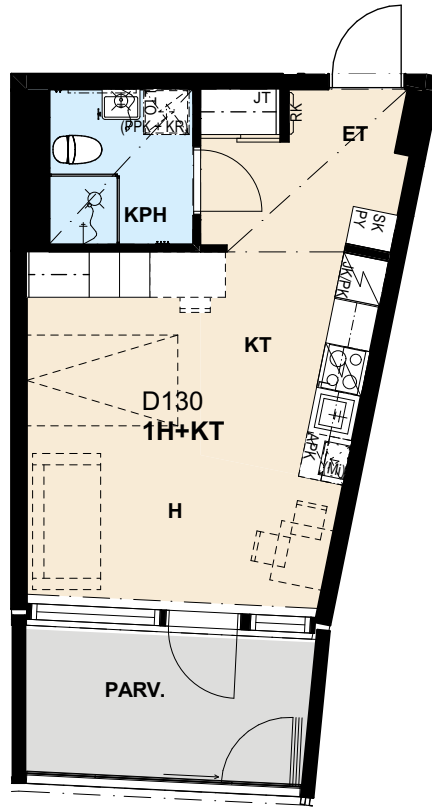

As Oy Tehtaanpihan Wauhti

Ketarantie 29d, 20100 Turku

1H+KT

ASUNTO D130

3. KRS, musta

JK/PK	Jääkaappi-pakastin yhdistelmä
APK	Astianpesukone
MI	Mikroaaltouuni
PY	Pyykkikaappi
LTO	Tulo- ja poistoilmakone
PPK/KUIV	Pesukone-/kuivausrumpuvaraus
SK	Siivouskaappi
PY/SK	Jaettu siivous- ja pyykkikaappi
RK	Ryhmäkeskus
JT	Jakotukki

Sisustustyyli

2. krs	Valkoinen
3. krs	Musta
4. krs	Valkoinen
5. krs	Musta
6. krs	Valkoinen
7. krs	Musta
8. krs	Valkoinen
9. krs	Musta

26.1.2024

Mittakaava 1:100 5m