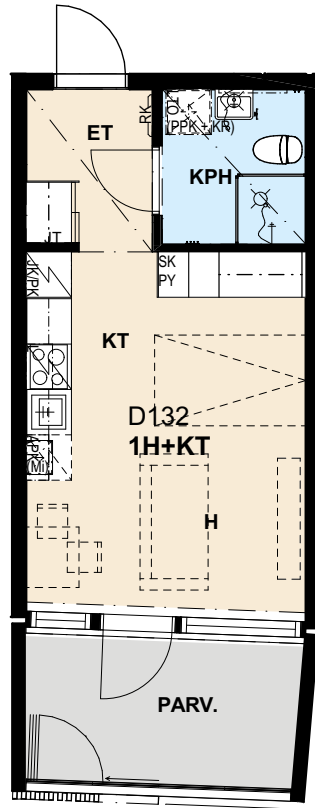

# As Oy Tehtaanpihan Wauhti

Ketarantie 29d, 20100 Turku

1H+KT

ASUNTO D132

3. KRS, musta

JK/PK	Jääkaappi-pakastin yhdistelmä
APK	Astianpesukone
MI	Mikroaaltouuni
PY	Pyykkikaappi
LTO	Tulo- ja poistoilmakone
PPK/KUIV	Pesukone-/kuivausrumpuvaraus
SK	Siivouskaappi
PY/SK	Jaettu siivous- ja pyykkikaappi
RK	Ryhmäkeskus
JT	Jakotukki

## Sisustustyyli

2. krs	Valkoinen
3. krs	Musta
4. krs	Valkoinen
5. krs	Musta
6. krs	Valkoinen
7. krs	Musta
8. krs	Valkoinen
9. krs	Musta

26.1.2024

Mittakaava 1:100 5m