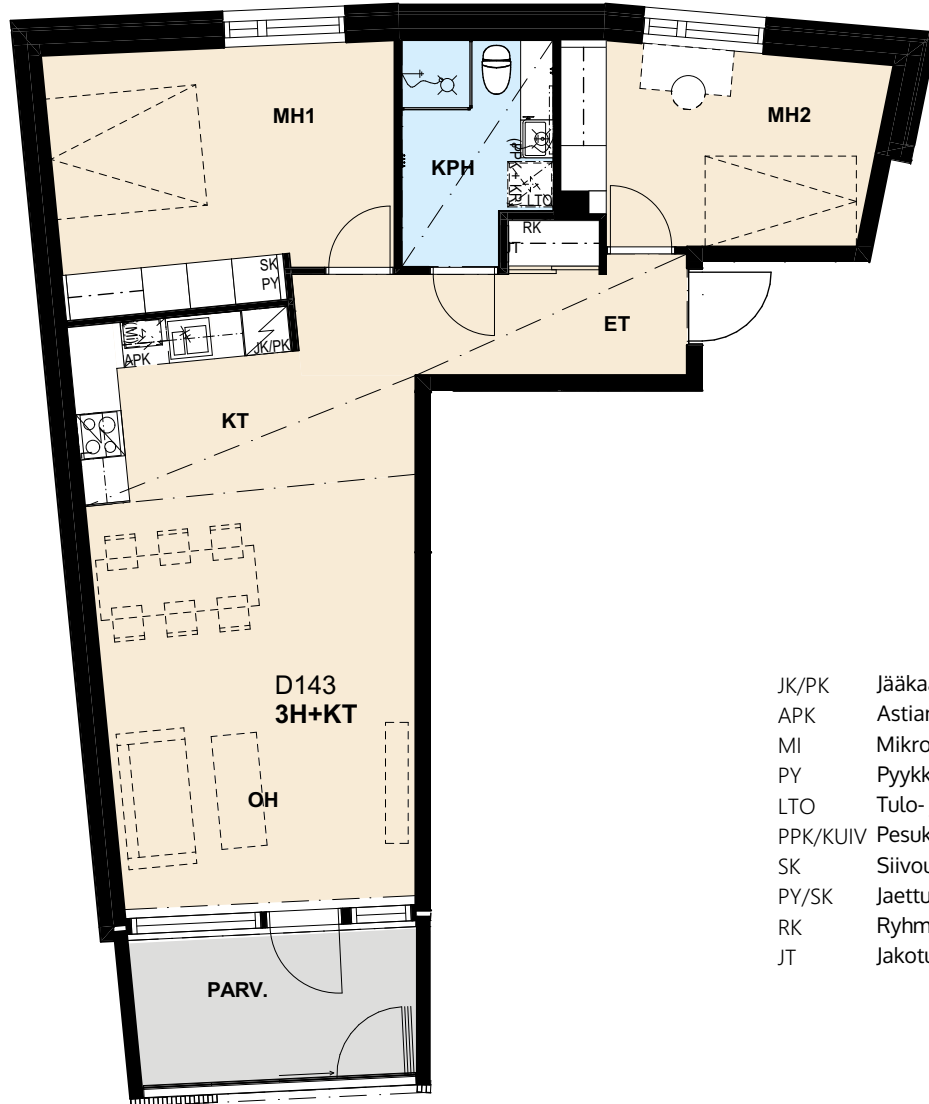

As Oy Tehtaanpihan Wauhti

Ketarantie 29d, 20100 Turku

3H+KT

ASUNTO D143

5. KRS, musta

JK/PK	Jääkaappi-pakastin yhdistelmä
APK	Astianpesukone
MI	Mikroaaltouuni
PY	Pyykkikaappi
LTO	Tulo- ja poistoilmakone
PPK/KUIV	Pesukone-/kuivausrumpuvaraus
SK	Siivouskaappi
PY/SK	Jaettu siivous- ja pyykkikaappi
RK	Ryhmäkeskus
JT	Jakotukki

Sisustustyyli

- 2. krs Valkoinen
- 3. krs Musta
- 4. krs Valkoinen
- 5. krs Musta
- 6. krs Valkoinen
- 7. krs Musta
- 8. krs Valkoinen
- 9. krs Musta

26.1.2024

Mittakaava 1:100 5m