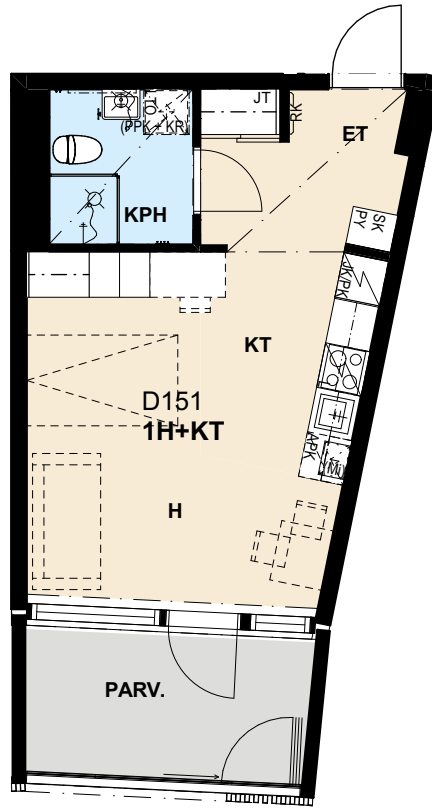

# As Oy Tehtaanpihan Wauhti

Ketarantie 29d, 20100 Turku

1H+KT

ASUNTO D151

6. KRS, valkoinen

JK/PK	Jääkaappi-pakastin yhdistelmä
APK	Astianpesukone
MI	Mikroaaltouuni
PY	Pyykkikaappi
LTO	Tulo- ja poistoilmakone
PPK/KUIV	Pesukone-/kuivausrumpuvaraus
SK	Siivouskaappi
PY/SK	Jaettu siivous- ja pyykkikaappi
RK	Ryhmäkeskus
JT	Jakotukki

## Sisustustyyli

2. krs	Valkoinen
3. krs	Musta
4. krs	Valkoinen
5. krs	Musta
6. krs	Valkoinen
7. krs	Musta
8. krs	Valkoinen
9. krs	Musta

26.1.2024

Mittakaava 1:100 5m