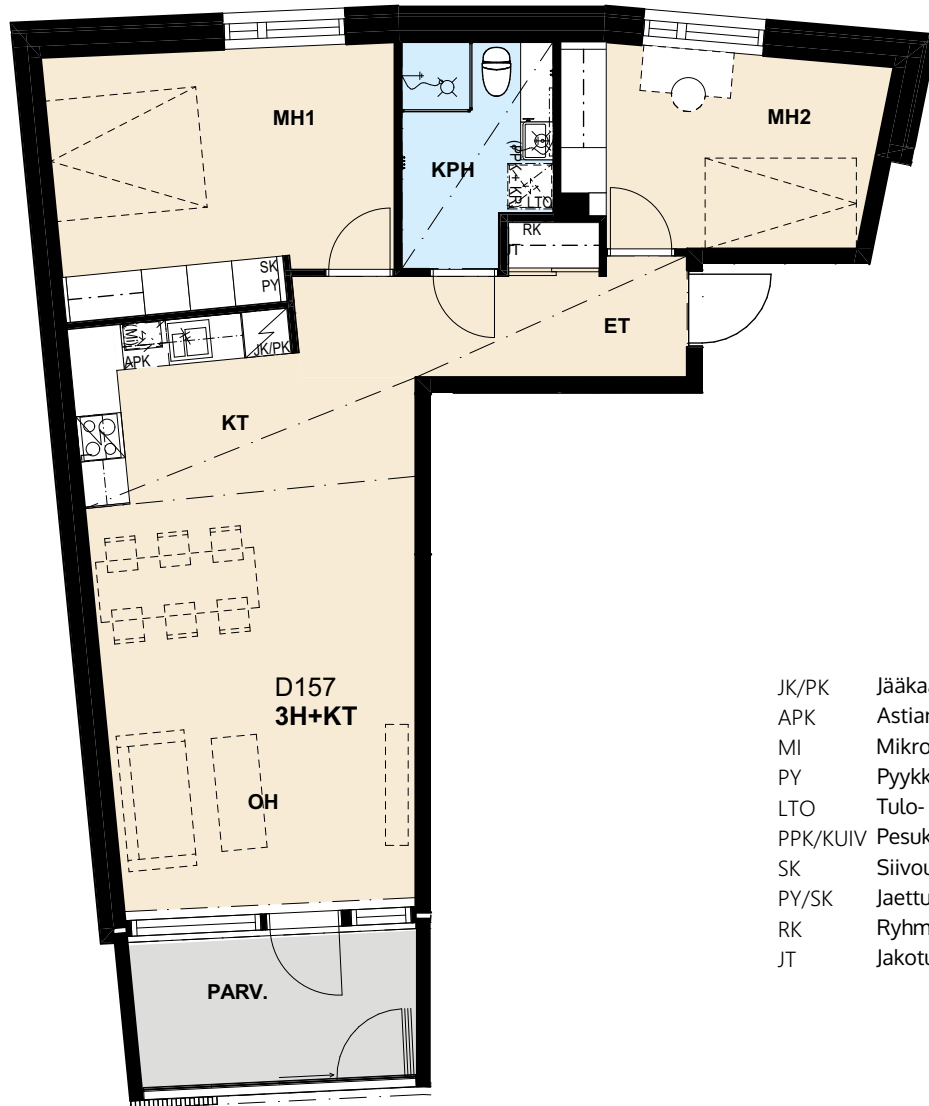

As Oy Tehtaanpihan Wauhti

Ketarantie 29d, 20100 Turku

3H+KT

ASUNTO D157

7. KRS, musta

JK/PK	Jääkaappi-pakastin yhdistelmä
APK	Astianpesukone
MI	Mikroaaltouuni
PY	Pyykkikaappi
LTO	Tulo- ja poistoilmakone
PPK/KUIIV	Pesukone-/kuivausrumpuvaraus
SK	Siivouskaappi
PY/SK	Jaettu siivous- ja pyykkikaappi
RK	Ryhmäkeskus
JT	Jakotukki

Sisustustyyli

2. krs	Valkoinen
3. krs	Musta
4. krs	Valkoinen
5. krs	Musta
6. krs	Valkoinen
7. krs	Musta
8. krs	Valkoinen
9. krs	Musta

26.1.2024

Mittakaava 1:100 5m