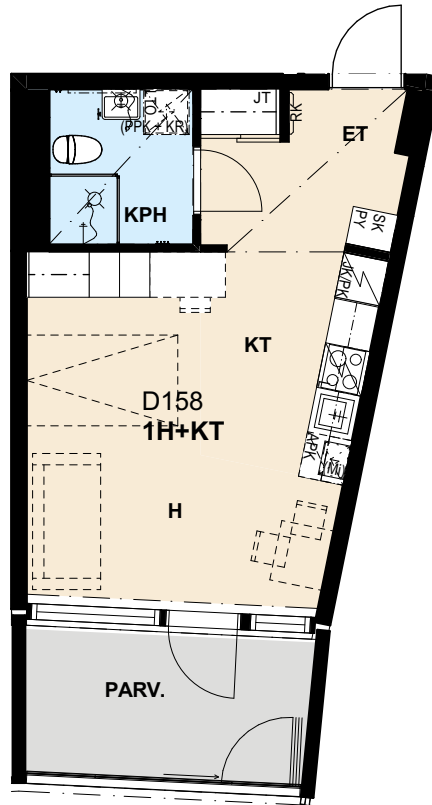

As Oy Tehtaanpihan Wauhti

Ketarantie 29d, 20100 Turku

1H+KT

ASUNTO D158

7. KRS, musta

JK/PK	Jääkaappi-pakastin yhdistelmä
APK	Astianpesukone
MI	Mikroaaltouuni
PY	Pyykkikaappi
LTO	Tulo- ja poistoilmakone
PPK/KUIV	Pesukone-/kuivausrumpuvaraus
SK	Siivouskaappi
PY/SK	Jaettu siivous- ja pyykkikaappi
RK	Ryhmäkeskus
JT	Jakotukki

Sisustustyyli

2. krs	Valkoinen
3. krs	Musta
4. krs	Valkoinen
5. krs	Musta
6. krs	Valkoinen
7. krs	Musta
8. krs	Valkoinen
9. krs	Musta

26.1.2024

Mittakaava 1:100 5m