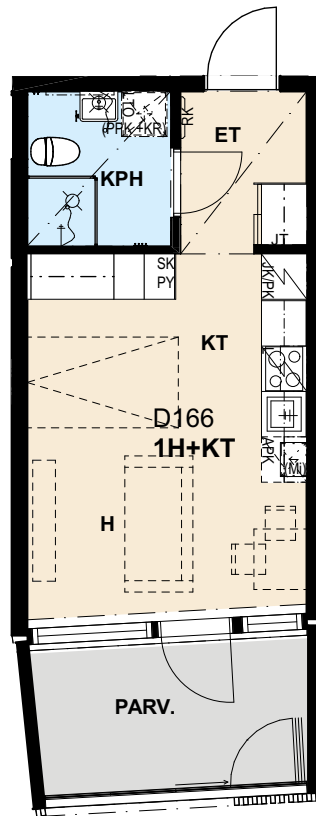

# As Oy Tehtaanpihan Wauhti

Ketarantie 29d, 20100 Turku

1H+KT

ASUNTO D166

8. KRS, valkoinen

JK/PK	Jääkaappi-pakastin yhdistelmä
APK	Astianpesukone
MI	Mikroaaltouuni
PY	Pyykkikaappi
LTO	Tulo- ja poistoilmakone
PPK/KUIV	Pesukone-/kuivausrumpuvaraus
SK	Siivouskaappi
PY/SK	Jaettu siivous- ja pyykkikaappi
RK	Ryhmäkeskus
JT	Jakotukki

## Sisustustyyli

2. krs	Valkoinen
3. krs	Musta
4. krs	Valkoinen
5. krs	Musta
6. krs	Valkoinen
7. krs	Musta
8. krs	Valkoinen
9. krs	Musta

26.1.2024

Mittakaava 1:100 5m

8. krs